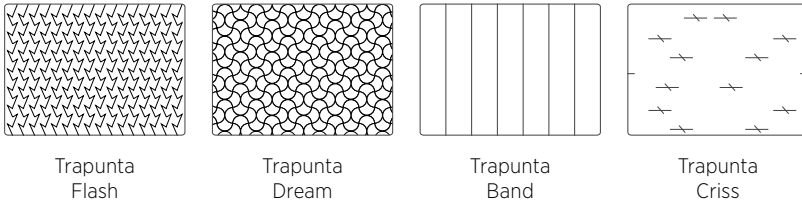

Trapunta Dream

Trapunta Band

Trapunta Criss

Possibili lavorazioni a trapunta per pannelli Wall

Trapunta Flash