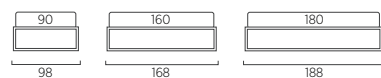

Match Wall L73XD25 cm
eight colours

Piano Wall L53XP25, otto colori

Match Wall L53XD25 cm
eight colours

Sistema di montaggio Pannelli Wall e Piano Wall

Sommier Frame

DI SERIE:
- colore polvere o seta
SU RICHIESTA:
- colori oliva, ginestra, ciliegia,
cobalto, turchese, bottiglia