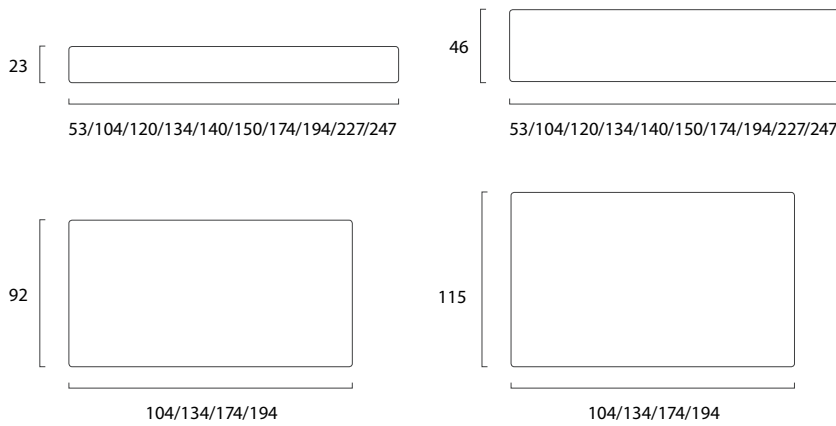

Pannelli Wall

P7