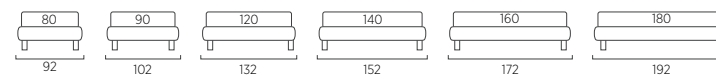

Sommier

DI SERIE:
- piede in legno Cubic h cm 6, colore wengè
SU RICHIESTA:
- piede in legno Cubic h cm 6 colore bianco, naturale, grigio
- piede in legno Circle h cm 6 colore bianco, naturale, wengè
- ruote Carry
- ruote Roll

STANDARD:
- h 6 cm Cubic wooden feet wengè
TO ORDER:
- h 6 cm Cubic wooden feet white, natural or grey
- h 6 cm Circle wooden feet white, natural or wengè
- Carry wheels
- Roll wheels

Sommier Large

DI SERIE:
- piede in legno Cubic h cm 6, colore wengè
SU RICHIESTA:
- piede in legno Cubic h cm 6 colore bianco, naturale, grigio
- piede in legno Circle h cm 6 colore bianco, naturale, wengè

STANDARD:
- h 6 cm Cubic wooden feet wengè
TO ORDER:
- h 6 cm Cubic wooden feet white, natural or grey
- h 6 cm Circle wooden feet white, natural or wengè

Sommier Compatto

DI SERIE:
- piede in legno Cubic h cm 14, colore wengè
SU RICHIESTA:
- piede in legno Cubic h cm 14, colore bianco, naturale, grigio
- piede in legno Conic, Log, h cm 14, colore bianco, naturale, wengè
- piede in metallo Basic Glam, Peak, Trim, Mark, Wily h cm 14 finitura cromo, otto colori