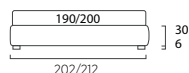

Sommier

DI SERIE:
- piede in legno Cubic h cm 6, colore wengè
SU RICHIESTA:
- piede in legno Cubic h cm 6 colore bianco, naturale, grigio
- piede in legno Circle h cm 6 colore bianco, naturale, wengè
- ruote Carry
- ruote Roll

STANDARD:
- h 6 cm Cubic wooden feet wengè
TO ORDER:
- h 6 cm Cubic wooden feet white, natural or grey
- h 6 cm Circle wooden feet white, natural or wengè
- Carry wheels
- Roll wheels