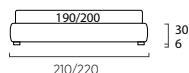

Sommier Large

DI SERIE:
- piede in legno Cubic h cm 6, colore wengè
SU RICHIESTA:
- piede in legno Cubic h cm 6 colore bianco, naturale, grigio
- piede in legno Circle h cm 6 colore bianco, naturale, wengè

STANDARD:
- h 6 cm Cubic wooden feet wengè
TO ORDER:
- h 6 cm Cubic wooden feet white, natural or grey
- h 6 cm Circle wooden feet white, natural or wengè