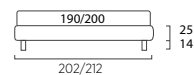

STANDARD:
- h 6 cm Cubic wooden feet wengè
TO ORDER:
- h 6 cm Cubic wooden feet white, natural or grey
- h 6 cm Circle wooden feet white, natural or wengè
- Carry wheels
- Roll wheels

Sommier Large

DI SERIE:
- piede in legno Cubic h cm 6, colore wengè
SU RICHIESTA:
- piede in legno Cubic h cm 6 colore bianco, naturale, grigio
- piede in legno Circle h cm 6 colore bianco, naturale, wengè

STANDARD:
- h 6 cm Cubic wooden feet wengè
TO ORDER:
- h 6 cm Cubic wooden feet white, natural or grey
- h 6 cm Circle wooden feet white, natural or wengè

Sommier Compatto

DI SERIE:
- piede in legno Cubic h cm 14, colore wengè
SU RICHIESTA:
- piede in legno Cubic h cm 14, colore bianco, naturale, grigio
- piede in legno Conic, Log, h cm 14, colore bianco, naturale, wengè
- piede in metallo Basic Glam, Peak, Trim, Mark, Wily h cm 14 finitura cromo, otto colori