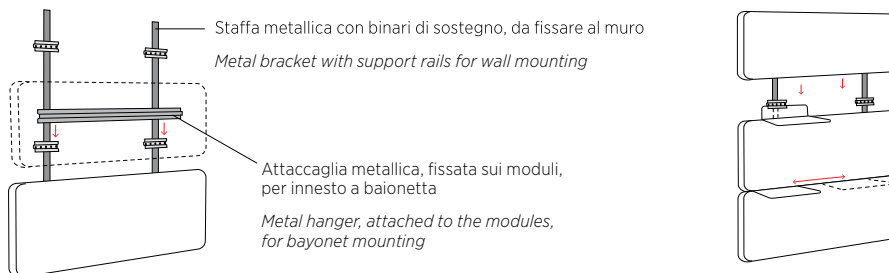

Match Wall L73XD25 cm
eight colours

Piano Wall L53XP25, otto colori

Match Wall L53XD25 cm
eight colours

Sistema di montaggio Pannelli Wall e Piano Wall

Sommier Frame

DI SERIE:
- colore polvere o seta
SU RICHIESTA:
- colori oliva, ginestra, ciliegia,
cobalto, turchese, bottiglia