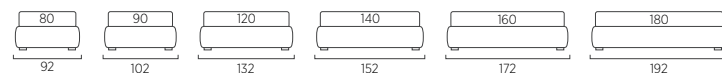

DI SERIE:
- piede in legno Cubic h cm 6, colore wengè
SU RICHIESTA:
- piede in legno Cubic h cm 6 colore bianco, naturale, grigio
- piede in legno Circle h cm 6 colore bianco, naturale, wengè
- ruote Carry
- ruote Roll

STANDARD:
- h 6 cm Cubic wooden feet wengè
TO ORDER:
- h 6 cm Cubic wooden feet white, natural or grey
- h 6 cm Circle wooden feet white, natural or wengè
- Carry wheels
- Roll wheels