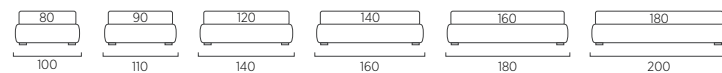

Sommier Large

DI SERIE:
- piede in legno Cubic h cm 6, colore wengè
SU RICHIESTA:
- piede in legno Cubic h cm 6 colore bianco, naturale, grigio
- piede in legno Circle h cm 6 colore bianco, naturale, wengè

STANDARD:
- h 6 cm Cubic wooden feet wengè
TO ORDER:
- h 6 cm Cubic wooden feet white, natural or grey
- h 6 cm Circle wooden feet white, natural or wengè