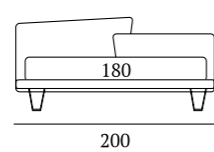

Link Autoportante

DI SERIE:
Piede in metallo **Glam** h cm 24, finitura manganese

AS STANDARD:
Glam metal feet H 24 cm, finish: manganese

OPTIONAL:
Piedi in metallo **Glam, Gate, Hang** h cm 24, finiture cromo, bianco, manganese

OPTIONALS:
Glam, Gate, Hang metal feet H 24 cm, finishes: chrome, white, manganese