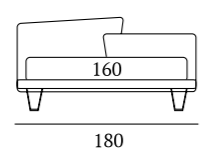

Link Autoportante

DI SERIE:
Piede in metallo **Glam** h cm 24, finitura manganese

AS STANDARD:
Glam metal feet H 24 cm, finish: manganese

OPTIONAL:
Piedi in metallo **Glam, Gate, Hang** h cm 24, finiture cromo, bianco, manganese

OPTIONALS:
Glam, Gate, Hang metal feet H 24 cm, finishes: chrome, white, manganese