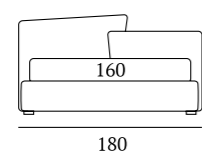

## Link

DI SERIE:  
Piede in legno **Cubic** h cm 6, colore wengè

AS STANDARD:  
**Cubic** wooden foot H 6 cm, colour: wenge

OPTIONAL:  
Piede in legno **Cubic** h cm 6-10, colori bianco, naturale, grigio, wengè

## PIEDI IN LEGNO

Piede Cubic  
H cm 6 -10-14-18,  
colori wengè, naturale,  
bianco, grigio

Cubic foot  
H 6-10-14-18 cm,  
colours: wenge, natural,  
white, grey