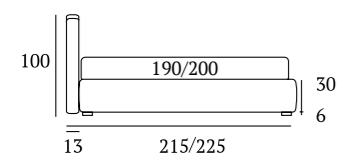

## Link

DI SERIE:  
Piede in legno **Cubic** h cm 6, colore wengè

AS STANDARD:  
**Cubic** wooden foot H 6 cm, colour: wenge

OPTIONAL:  
Piede in legno **Cubic** h cm 6-10, colori bianco, naturale, grigio, wengè