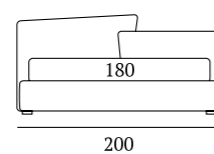

## Link

DI SERIE:  
Piede in legno **Cubic** h cm 6, colore wengè

AS STANDARD:  
**Cubic** wooden foot H 6 cm, colour: wenge

OPTIONAL:  
Piede in legno **Cubic** h cm 6-10, colori bianco, naturale, grigio, wengè

## PIEDI IN LEGNO

Piede Cubic  
H cm 6 -10-14-18,  
colori wengè, naturale,  
bianco, grigio

Cubic foot  
H 6-10-14-18 cm,  
colours: wenge, natural,  
white, grey