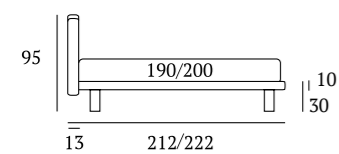

Link Autoportante

DI SERIE:
Piede in metallo **Glam** h cm 24, finitura manganese

AS STANDARD:
Glam metal feet H 24 cm, finish: manganese

OPTIONAL:
Piedi in metallo **Glam, Gate, Hang** h cm 24, finiture cromo, bianco, manganese

OPTIONALS:
Glam, Gate, Hang metal feet H 24 cm, finishes: chrome, white, manganese