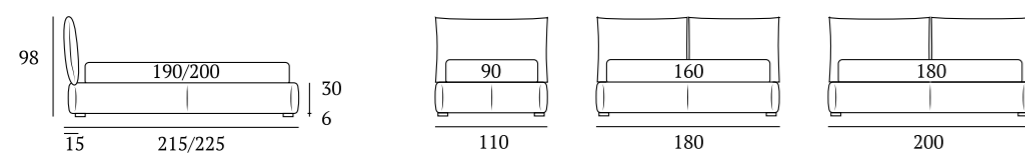

## Chic

**DI SERIE:**  
Piede in legno **Cubic** h cm 6, colore wengè

**OPTIONAL**  
Piede in legno **Cubic** h cm 6-10, colori bianco, naturale, grigio, wengè  
Ruote **Carry**

**AS STANDARD:**  
**Cubic** wooden foot H 6 cm, colour: wenge

**OPTIONALS:**  
**Cubic** wooden foot H 6-10 cm, colours: white, natural, grey, wenge  
**Carry** wheels

## PIEDI IN LEGNO

Piede Cubic  
H cm 6 -10-14-18,  
colori wengè, naturale,  
bianco, grigio

*Cubic foot*  
H 6-10-14-18 cm,  
colours: wenge, natural,  
white, grey

## RUOTE

Ruota Carry H cm 8

*Carry wheel, H 8 cm*