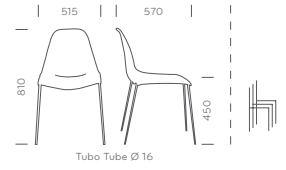

Art. 405

Day Dream versione con telaio in tubo d'acciaio Ø mm 16, disponibile cromato, cromato opaco, verniciato alluminio per esterni, verniciato bianco o nero. Con scocca in policarbonato trasparente colorata o full colour. Impilabile.

Day Dream chair, Ø 16 mm round tube frame version, available in chromed, matt chromed, aluminium powder coated for outdoor use, black or white powder coated. Shell in transparent or full colour polycarbonate. Stackable.

85