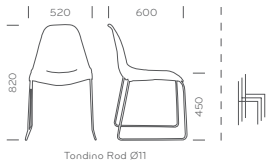

Art. 400

Day Dream con scocca in policarbonato full colour e telaio in tondino d'acciaio verniciato nello stesso colore della scocca, disponibile solo bianco o nero. Disponibile anche con scocca full colour in rosso, giallo, lilla, bianco e nero e telaio in tondino d'acciaio cromato.

Day Dream chair, full colour polycarbonate shell with black or white chromed frame. Available also the chromed frame version with red, yellow, lilac, white or black full colour polycarbonate shell.

DayDream 89

Art. 400

colori scocca / shell colours:

RO

GI

LL

BI

NE