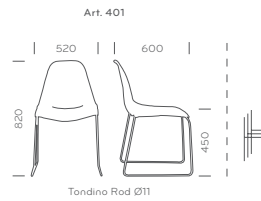

# 80 DayDream

Design by Claudio Dondoli and Marco Pocci.

Top Chair Contract 2006 - Promosedia

Art. TE 178x90 - Tavolo Exteso in faggio laccato bianco goffrato. Allungabile. - Exteso table in white lacquered embossed beech wood. Extensible

## Art. 401

Day Dream in policarbonato trasparente neutro o colorato rosso, giallo e azzurro. Telaio in fondino d'acciaio cromato Ø 11 mm fissato alla scocca mediante incastro. Impilabile.

Day-Dream chair, transparent polycarbonate shell available in clear, red, yellow and blue colour clipped to the Ø 11 mm chromed steel rod frame. Stackable.