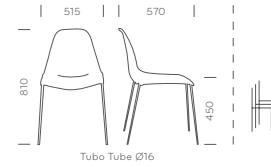

## Art. 405

Sedia Day Dream full colour nero o bianca, con telaio in tubo Ø mm 16 verniciato nello stesso colore della scocca.

Day Dream chair full colour white or black, powder coated Ø 16 mm tube frame in the same colour of the shell.

Disponibile la versione per esterni con gambe in tubo d'acciaio Ø mm 16, verniciate alluminio.

Outdoor version, with aluminium powder coated Ø 16 mm steel tube legs

Art. 401

Day Dream con scocca in policarbonato full colour e telaio in tondino d'acciaio cromato Ø. mm 11. Impilabile.  
Day Dream chair, full colour polycarbonate shell with Ø 11 mm chromed steel rod frame. Stackable.