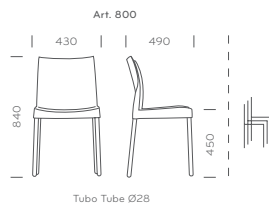

colori scocca / shell colours:

AV

MA

GI

VE

AR

RO

AZ

GA

NE

Art. 800

La sedia Ice è disponibile in 9 colori: arancio, verde, rosso, avorio, marrone, grigio antracite, giallo, blu e nero. Impilabile, può essere trasportata grazie al carrello che può movimentarne sino a otto pezzi.

Ice chair, stackable, is available in 9 colours: orange, green, red, ivory, brown, black, anthracite grey, yellow and blue.

Available chair trolley, aluminium powder coated metal, to move up to eight stacked chairs.

Disponibile la versione rivestita in tessuto sul catalogo touchSOFT.

Upholstered version covered with fabric in our touchSOFT catalogue.

Ice 35